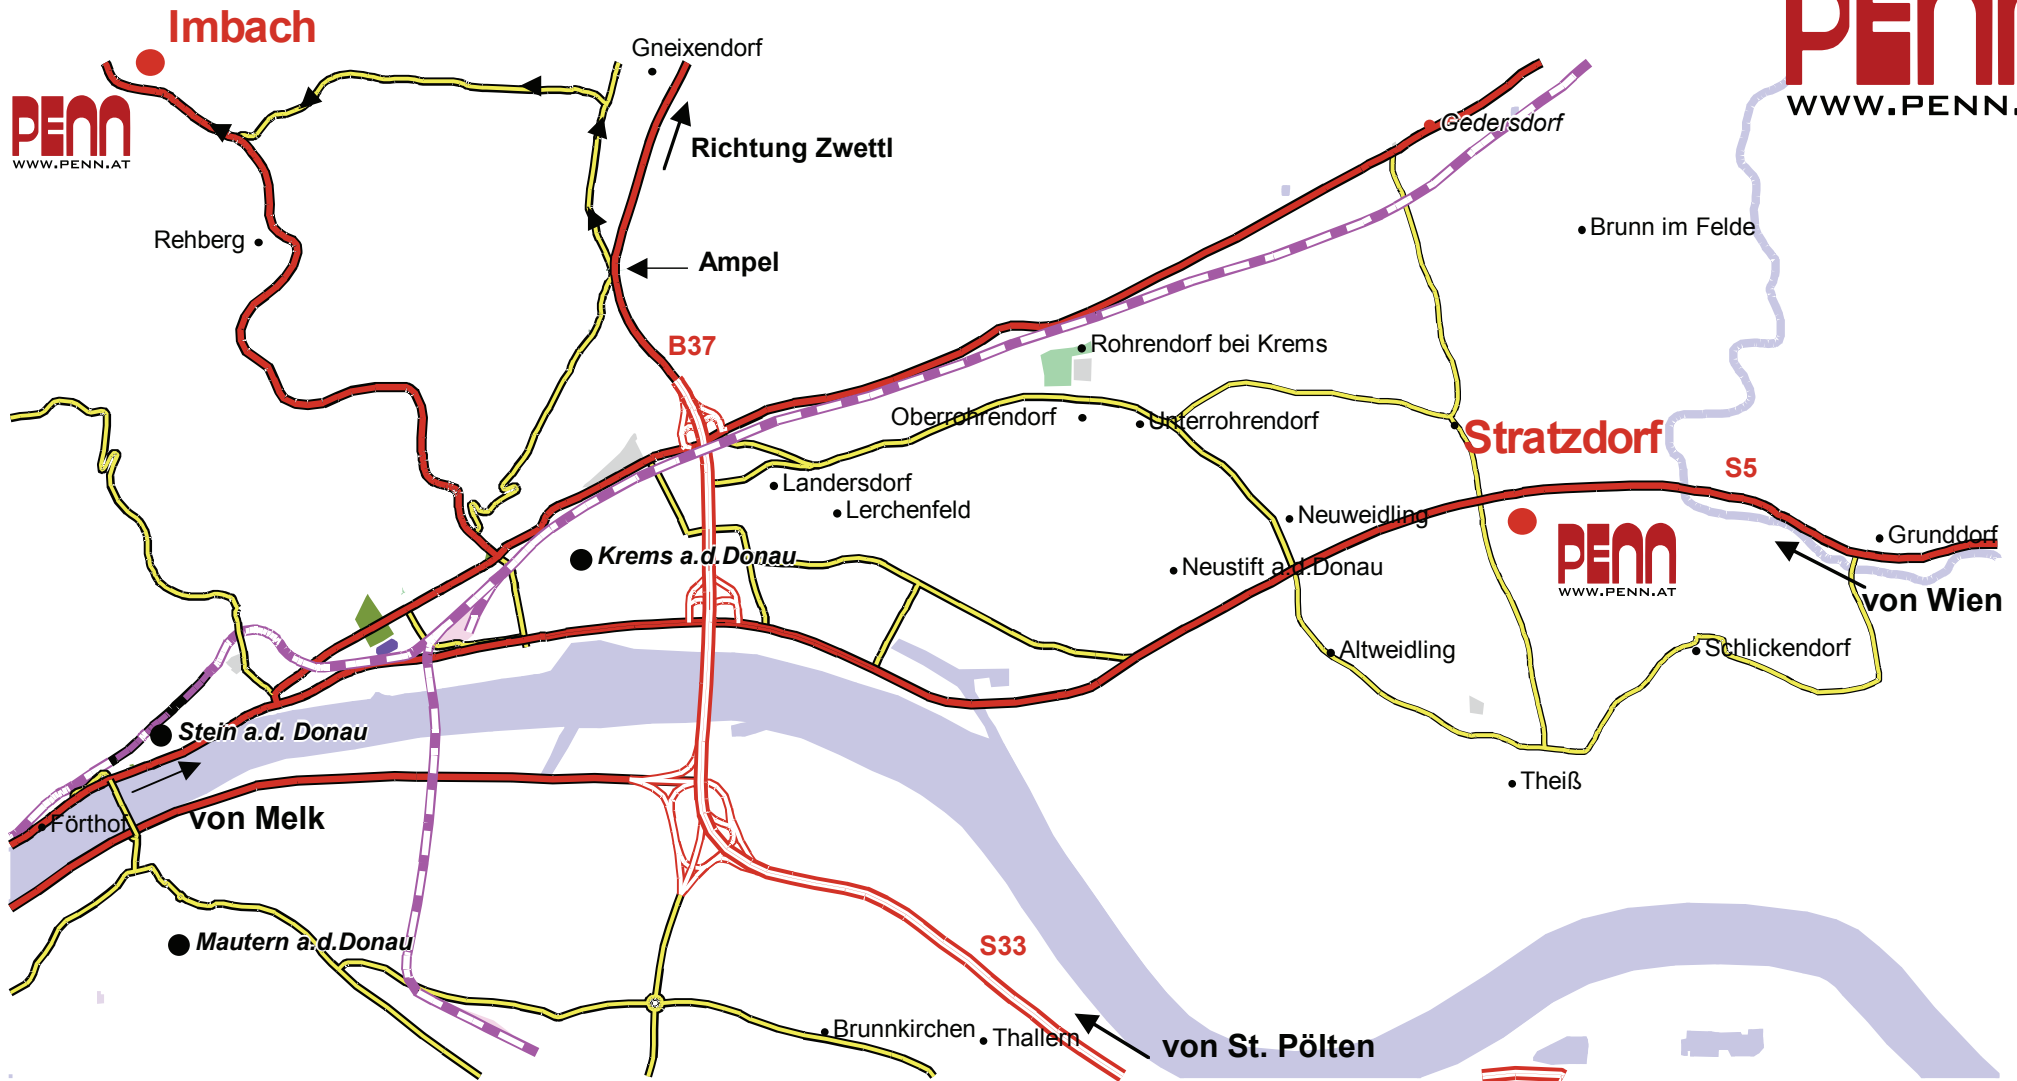

Anfahrtsplan

Wegbeschreibung Standort Imbach

- von Wien** S5 bis nach Krets > Richtung Zwettl > 1. Ampel B37 links > rechts nach Gneixendorf > 1. Kreuzung in Gneixendorf links Richtung Rehberg
- von St. Pölten** S33 > 1. Ampel B37 links > rechts nach Gneixendorf > 1. Kreuzung in Gneixendorf links Richtung Rehberg
- vom Melk** linkes Donauufer bis nach Krets > Richtung Zwettl > 1. Ampel B37 links > rechts nach Gneixendorf > 1. Kreuzung in Gneixendorf links Richtung Rehberg

Wegbeschreibung Standort Stratzdorf

- von Wien** S5 Richtung Krets > Ausfahrt Theiß - Stratzdorf - Rohrendorf
- von St. Pölten** S33 > über die Donaubrücke > 1. Abfahrt Zentrum Krets, Wien > S5 Richtung Wien > Ausfahrt Theiß - Stratzdorf - Rohrendorf
- vom Melk** linkes Donauufer bis nach Krets > S5 Richtung Wien > Ausfahrt Theiß - Stratzdorf - Rohrendorf